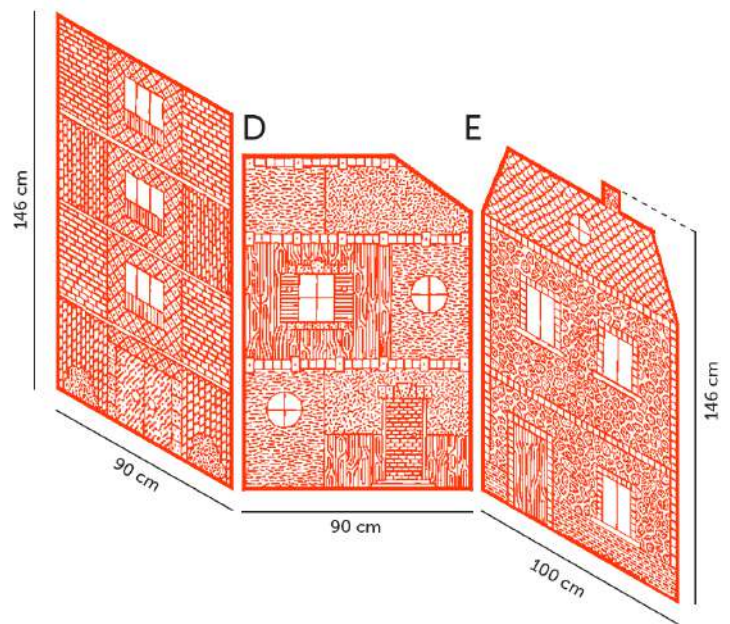

- 8 façades d'immeubles d'en moyenne 146 x 100 cm ;
- 1 maison présentoir de 96 x 96 x 60 cm ;
- 2 tabourets ;
- 13 loupes ;
- 5 livres des auteurs.

CONDITIONNEMENT DE L'EXPOSITION :

Carton n°1 108 x 150 x 23 cm <i>Immeubles ville</i>	<ul style="list-style-type: none"> ● 8 façades d'immeubles ● cales numérotées
Carton n°2 64 x 14 x 103 cm <i>Maison présentoir</i>	<ul style="list-style-type: none"> ● 2 panneaux "mur" ● 2 panneaux "toit" ● 1 cheminée ● 1 planche en bois (traverse centrale)
Carton n°3 50 x 57 x 10 cm <i>Tabourets</i>	<ul style="list-style-type: none"> ● 2 tabourets rouge à monter ● outils de montage des tabourets
Carton n°4 32 x 18 x 45 cm <i>Médiation et outils</i>	<ul style="list-style-type: none"> ● 13 loupes ● 5 livres des artistes ● outils de montage et démontage ● documents utiles (présentation, montage/démontage, médiation) ● <i>Si location de matériel : tablette(s) + chargeur(s)</i>

DIMENSIONS DE L'EXPOSITION :

Dimensions de la maison présentoir :

- Largeur : 96 cm
- Profondeur : 60 cm
- Hauteur (pointe du toit) : 97,5 cm

ESPACE AU SOL NÉCESSAIRE :

BESOINS TECHNIQUES :

- Un espace **minimum de 25m²** ;
- À minima une tablette numérique avec l'application «Cache Cache Ville» ;
- Une alimentation électrique 230V pour le rechargement de la ou des tablette(s).