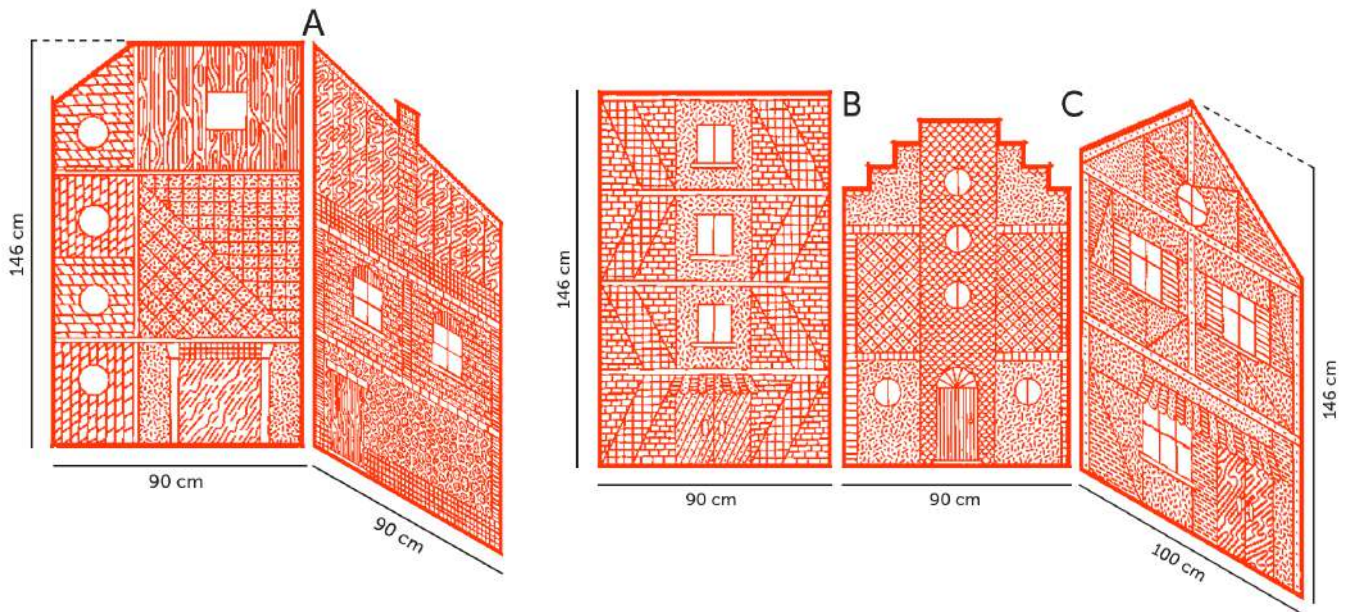

- 8 façades d'immeubles d'en moyenne 146 x 100 cm ;
- 1 maison présentoir de 96 x 96 x 60 cm ;
- 2 tabourets ;
- 13 loupes ;
- 5 livres des auteurs.

CONDITIONNEMENT DE L'EXPOSITION :

Carton n°1 108 x 150 x 23 cm <i>Immeubles ville</i>	<ul style="list-style-type: none"> ● 8 façades d'immeubles ● cales numérotées
Carton n°2 64 x 14 x 103 cm <i>Maison présentoir</i>	<ul style="list-style-type: none"> ● 2 panneaux "mur" ● 2 panneaux "toit" ● 1 cheminée ● 1 planche en bois (traverse centrale)
Carton n°3 50 x 57 x 10 cm <i>Tabourets</i>	<ul style="list-style-type: none"> ● 2 tabourets rouge à monter ● outils de montage des tabourets
Carton n°4 32 x 18 x 45 cm <i>Médiation et outils</i>	<ul style="list-style-type: none"> ● 13 loupes ● 5 livres des artistes ● outils de montage et démontage ● documents utiles (présentation, montage/démontage, médiation) ● <i>Si location de matériel : tablette(s) + chargeur(s)</i>

DIMENSIONS DE L'EXPOSITION :

Dimensions de la maison présentoir :

- Largeur : 96 cm
- Profondeur : 60 cm
- Hauteur (pointe du toit) : 97,5 cm

ESPACE AU SOL NÉCESSAIRE :

BESOINS TECHNIQUES :

- Un espace **minimum de 25m²** ;
- À minima une tablette numérique avec l'application «Cache Cache Ville» ;
- Une alimentation électrique 230V pour le rechargement de la ou des tablette(s).